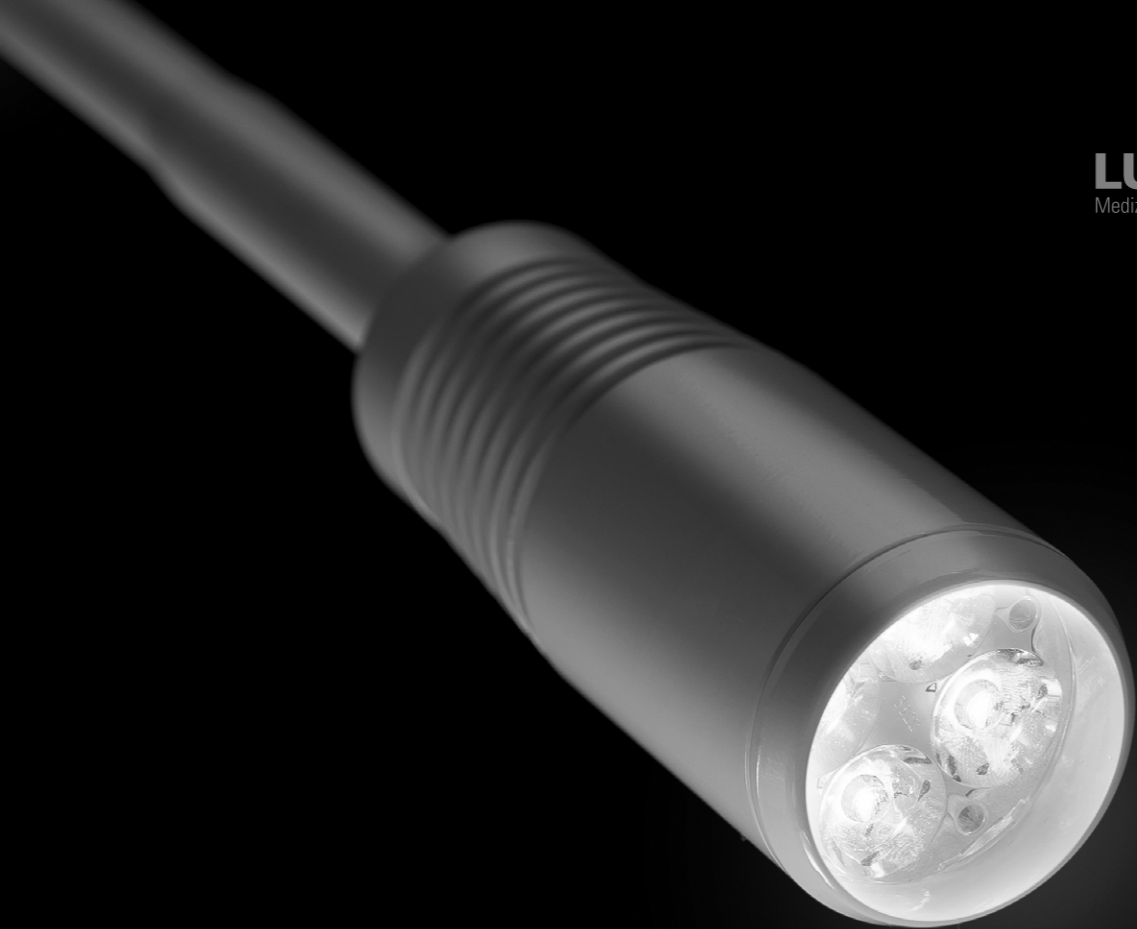

Untersuchungsleuchten Examination Lamps

LUXAMED®
Medizintechnik Made in Germany

LED Untersuchungsleuchte

Moderne Untersuchungsleuchte für die Praxis mit energiesparender LED-Technologie. Mit einer Beleuchtungsstärke von ca. 50.000 Lux bei einem Arbeitsabstand von 30 cm bietet die LUXAMED® Untersuchungsleuchte eine optimale Ausleuchtung für eine professionelle Untersuchung.

- 15 V / 10 W LED Lampe mit 4 Hochleistungs-LEDs
- Beleuchtungsstärke: ca. 50.000 Lux / 30 cm Abstand
- Aluminiumleuchtkopf für optimale Wärmekonvektion und Wärmestrahlung
- Lebensdauer: ca. 50.000 Stunden
- Farbtemperatur: ca. 4.200 K
- Schwanenhalskonstruktion mit 90 cm langem Arm, Arm verbleibt in gewünschter Position
- maximale Untersuchungshöhe: 165 cm
- stabiles, kippsticheres Rollstativ aus Metall (pulverbeschichtet)
- Multifunktionsstecker (EU/UK/US)

LED Examination Lamp

Modern practice examination lamp with energy saving LED technology. With an illuminance of approx. 50.000 lux at 30 cm working distance, the LUXAMED® examination lamp ensures optimum illumination for a professional examination.

- 15 V / 10 W LED Lamp with 4 high-power LEDs
- Illuminance: approx. 50.000 Lux / 30 cm working distance
- aluminium illumination head for optimal heat convection and thermal radiation
- service life: approx. 50.000 hours
- Colour temperature: approx. 4.200 K
- Gooseneck construction with 90 cm long neck, neck remains in desired position
- maximum working area: 165 cm
- robust, non-tilting 5-foot-stand, made from metal (powder-coated)
- multifunction plug (EU/UK/US)