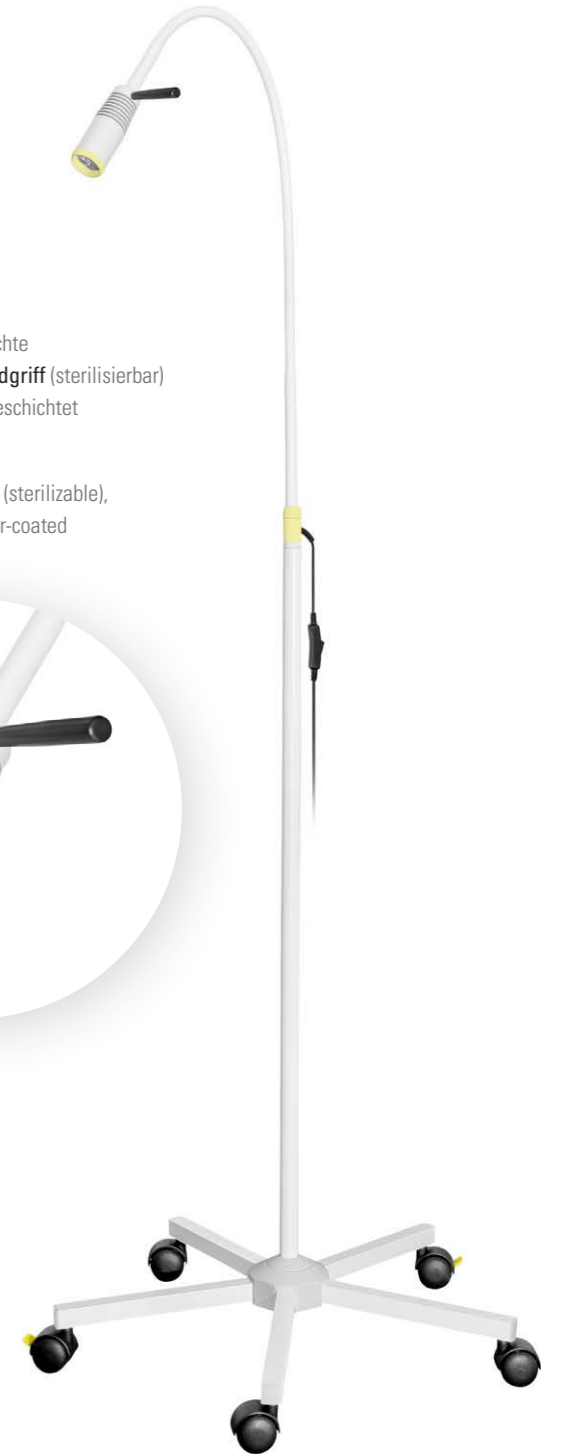

- 15 V / 10 W LED Lampe mit 4 Hochleistungs-LEDs
- Beleuchtungsstärke: ca. 50.000 Lux / 30 cm Abstand
- Aluminiumleuchtkopf für optimale Wärmekonvektion und Wärmestrahlung
- Lebensdauer: ca. 50.000 Stunden
- Farbtemperatur: ca. 4.200 K
- Schwanenhalskonstruktion mit 90 cm langem Arm, Arm verbleibt in gewünschter Position
- maximale Untersuchungshöhe: 165 cm
- stabiles, kippsticheres Rollstativ aus Metall (pulverbeschichtet)
- Multifunktionsstecker (EU/UK/US)

- 15 V / 10 W LED Lamp with 4 high-power LEDs
- Illuminance: approx. 50.000 Lux / 30 cm working distance
- aluminium illumination head for optimal heat convection and thermal radiation
- service life: approx. 50.000 hours
- Colour temperature: approx. 4.200 K
- Gooseneck construction with 90 cm long neck, neck remains in desired position
- maximum working area: 165 cm
- robust, non-tilting 5-foot-stand, made from metal (powder-coated)
- multifunction plug (EU/UK/US)

weiß
white

weißblau
ice-blue

rapsgelb
rape yellow

jadegrün
jade-green

zartflieder
delicate lilac

magenta
magenta

LED Untersuchungsleuchte mit Griff
LED Examination Lamp with handle

U1.131.114	weiß / weißblau	white / ice-blue	
U1.141.114	weiß / rapsgelb	white / colza yellow	
U1.151.114	weiß / jadegrün	white / jade-green	
U1.161.114	weiß / zartflieder	white / delicate lilac	
U1.171.114	weiß / magenta	white / magenta	

- ▶ LED Untersuchungsleuchte mit abnehmbarem Handgriff (sterilisierbar) auf 5-Fuß-Stativ, pulverbeschichtet
- ▶ LED Examination Lamp with removable handle (sterilizable), with 5-foot-stand, powder-coated