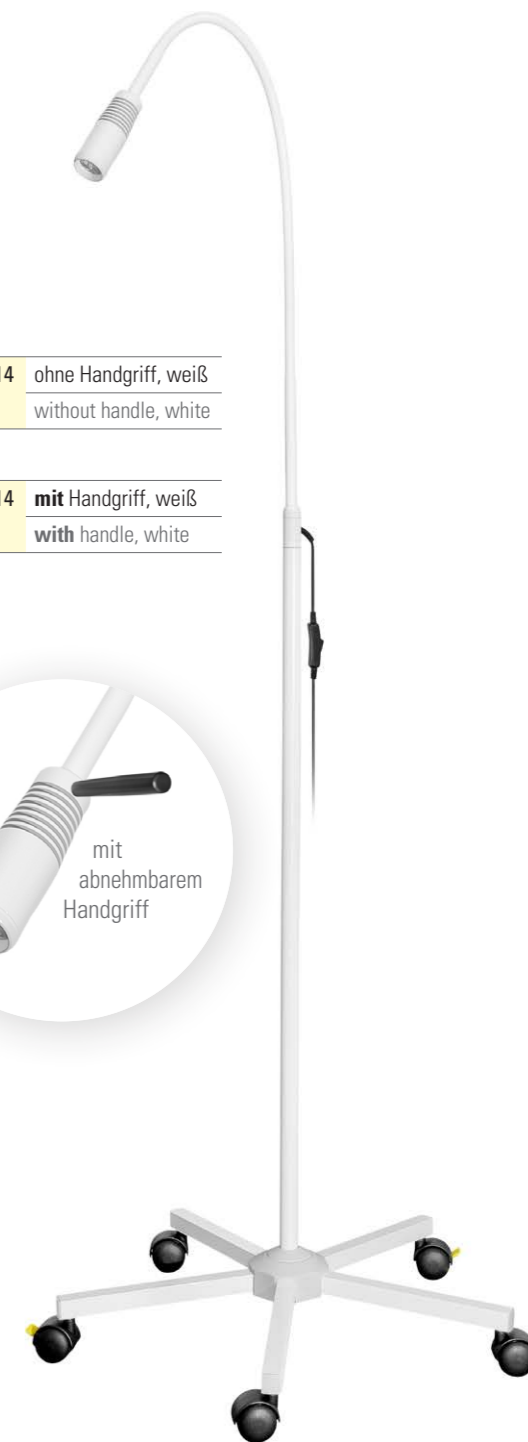

LED Examination Lamp

Modern practice examination lamp with energy saving LED technology. With an illuminance of approx. 50.000 lux at 30 cm working distance, the LUXAMED® examination lamp ensures optimum illumination for a professional examination.

- 15 V / 10 W LED Lamp with 4 high-power LEDs
- Illuminance: approx. 50.000 Lux / 30 cm working distance
- aluminium illumination head for optimal heat convection and thermal radiation
- service life: approx. 50.000 hours
- Colour temperature: approx. 4.200 K
- Gooseneck construction with 90 cm long neck, neck remains in desired position
- maximum working area: 165 cm
- robust, non-tilting 5-foot-stand, made from metal (powder-coated)
- multifunction plug (EU/UK/US)

U1.111.014 ohne Handgriff, weiß
without handle, white

U1.111.114 mit Handgriff, weiß
with handle, white